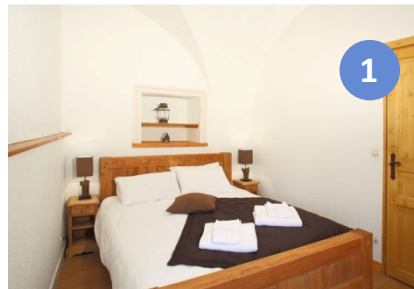

L'appartement Marmotte est situé au Rez de chaussée du Chalet La Fedora. Son salon/salle à manger vouté vous plonge d'emblée dans l'ambiance des demeures d'autrefois.

Sa belle cheminée vous invite à vous blottir au coin du feu. Sa décoration se charge de l'authenticité des chalets dauphinois : simple et chaleureuse avec quelques beaux meubles chargés d'émotion et d'histoire.

1

2

Services inclus

- Linge de lit (couettes fournies)
- Lits dressés
- Serviettes de toilette et de Bain
- Kit Enfant : Lit BB + Chaise haute
- Pack ménager : tous les produits ménagers pour la durée du séjour.
- Lave-Sèche Linge
- SPA de La Perle
- Wifi - TV Satellite
- Parking Privé au pied du chalet
- Parking Couvert gratuit à 50m

Appartement Marmotte

Surface	60 m ²
Capacité	5 Personnes
Nbe de Chambres	2
Nbr de lits	2 lits Twin et un double Queen (160)
Canapé lit	1 pour 2 personnes
Cheminée	1
Balcon/Terrasse équipée	18 m ²
Sauna privatif	1
Etage	Rdc