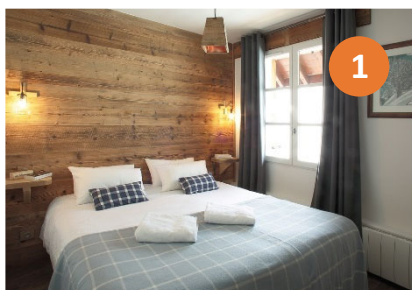

1

2

3

Appartement Fouine	
Surface	70 m ²
Capacité	6/8 Personnes
Nbe de Chambres	3
Nbe de lits	2 lits doubles 2 lits simples
Canapé lit	Pour 2 personnes
Cheminée	1
Balcon/Terrasse équipée	12 m ²
Etage	2ème de plain-pied

Appartement Fouine 6/8 Personnes – 70m² - 3 chambres

L'appartement Fouine est équipé pour 6 à 8 personnes. 3 Chambres (dont une avec 2 lits superposés), une cuisine ouverte sur la salle à manger, le salon, la cheminée et le balcon/terrasse orienté plein Sud.