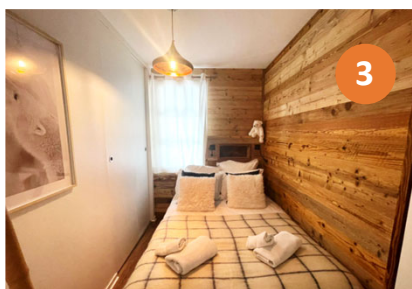

1

2

3

Appartement Fouine	
Surface	70 m ²
Capacité	6/8 Personnes
Nbe de Chambres	3
Nbe de lits	2 lits doubles 2 lits simples
Canapé lit	Pour 2 personnes
Cheminée	1
Balcon/Terrasse équipée	12 m ²
Etage	2ème de plain-pied

Appartement Fouine 6/8 Personnes – 70m² - 3 chambres

L'appartement Fouine est équipé pour 6 à 8 personnes. 3 Chambres (dont une avec 2 lits superposés), une cuisine ouverte sur la salle à manger, le salon, la cheminée et le balcon/terrasse orienté plein Sud.