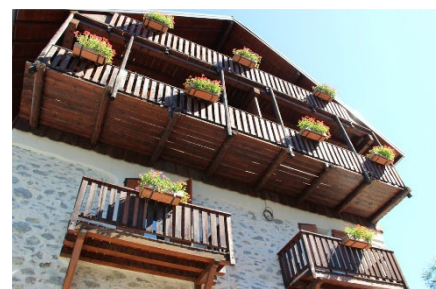

Chalet La Fedora

Appartements de charme
à la Montagne

Oisans
BIENVENUE DANS LES ALPES

VAUJANY
C'est là que ça se passe

Alpe d'Huez
grand domaine Vtt
LES PLUS GRANDES CROISSANCES DE LA MONTAGNE

S

S

S

1

2

3

Appartement Fouine	
Surface	70 m²
Capacité	6/8 Personnes
Nbe de Chambres	3
Nbe de lits	2 lits doubles 2 lits simples
Canapé lit	Pour 2 personnes
Cheminée	1
Balcon/Terrasse équipée	12 m²
Etage	2ème de plain-pied

Services inclus

- Linge de lit (couettes fournies)
- Lits dressés
- Serviettes de toilette et de Bain
- Kit Enfant : Lit BB + Chaise haute
- Pack ménager : tous les produits ménagers pour la durée du séjour.
- Lave/Sèche Linge
- Wifi - TV Satellite
- Parking Privé au pied du chalet
- Parking sécurisé pour vélos
- Accès libre aux Jardins de La Perle & La Féadora
- Accès libre aux Terrasses de la Perle
- Accès libre au SPA de la Perle

Options

- Navette Privée
- Viennoiseries et pain frais le matin,
- Petits déjeuners complets
- Dîners spéciaux pour sportifs
- Ménage de fin de séjour
- Appart'Hôtel
- Location de vélos de route et VTT

Appartement Fouine 6/8 Personnes – 70m² - 3 chambres

L'appartement Fouine est équipé pour 6 à 8 personnes. 3 Chambres (dont une avec 2 lits superposés), une cuisine ouverte sur la salle à manger, le salon, la cheminée et le balcon/terrasse orienté plein Sud.

Vous tomberez sous le charme de la vue exceptionnelle sur la vallée de l'Eau Dolle, la cascade de la Fare ainsi que le Massif des Grandes Rousses. A consommer sans modération...

Le Chalet