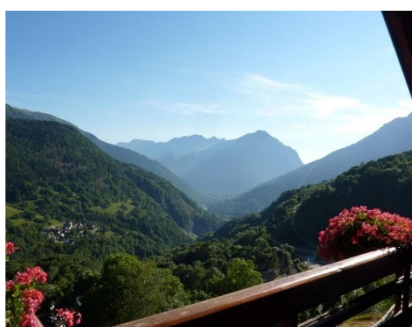

Chalet La Fedora

Appartements de charme
à la Montagne

Oisans
BIENVENUE DANS LES ALPES

VAUJANY
C'est là que ça se passe

Alpe d'Huez
grand domaine Vtt
LES PLUS GRANDES CROISSANCES DE LA MONTAGNE

S

S

S

1

2

3

Appartement Fouine	
Surface	70 m²
Capacité	6/8 Personnes
Nbe de Chambres	3
Nbe de lits	2 lits doubles 2 lits simples
Canapé lit	Pour 2 personnes
Cheminée	1
Balcon/Terrasse équipée	12 m²
Etage	2ème de plain-pied

Services inclus

- Linge de lit (couettes fournies)
- Lits dressés
- Serviettes de toilette et de Bain
- Kit Enfant : Lit BB + Chaise haute
- Pack ménager : tous les produits ménagers pour la durée du séjour.
- Lave/Sèche Linge
- Wifi - TV Satellite
- Parking Privé au pied du chalet
- Parking sécurisé pour vélos
- Accès libre aux Jardins de La Perle & La Féadora
- Accès libre aux Terrasses de la Perle
- Accès libre au SPA de la Perle

Options

- Navette Privée
- Viennoiseries et pain frais le matin,
- Petits déjeuners complets
- Dîners spéciaux pour sportifs
- Ménage de fin de séjour
- Appart'Hôtel
- Location de vélos de route et VTT

Appartement Fouine 6/8 Personnes – 70m² - 3 chambres

L'appartement Fouine est équipé pour 6 à 8 personnes. 3 Chambres (dont une avec 2 lits superposés), une cuisine ouverte sur la salle à manger, le salon, la cheminée et le balcon/terrasse orienté plein Sud.

Vous tomberez sous le charme de la vue exceptionnelle sur la vallée de l'Eau Dolle, la cascade de la Fare ainsi que le Massif des Grandes Rousses. A consommer sans modération...

Le Chalet